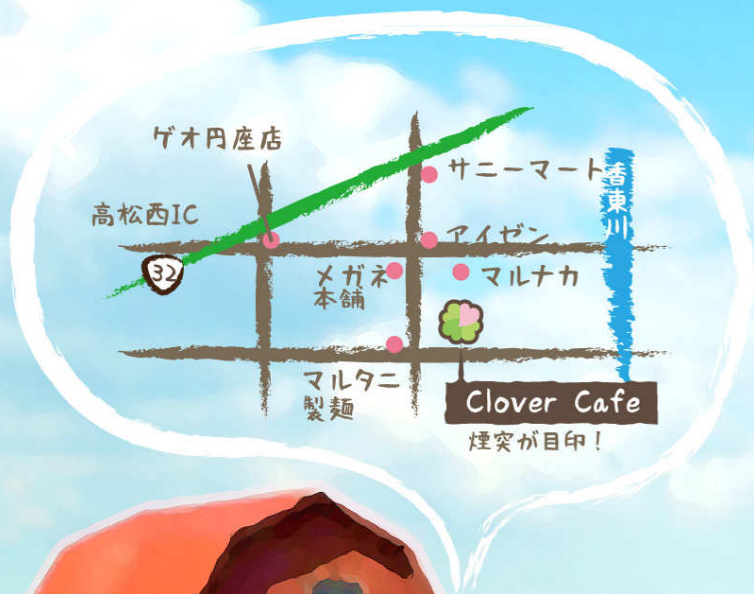

水彩画クラブ「ラピスラズリー」

水彩画展

〈約四十点展示予定〉

● 水彩画クラブ

「ラピスラズリー」とは…。

フェルメールの代表作「真珠の首飾りの少女」に描かれているターバンの青い色は貴重な宝石「ラピス・ラズリ」を砕いて絵具を作りました。その色にあやかってクラブの名前にしました。

● 平成26年

8/1 (金) ~ 8/30 (土)

● 午前10時 ~ 午後5時

(最終日は15時まで)

● 会場・お問合せ

クローバーカフェ
Clover Cafe

〒761-8044 高松市円座町979-1

TEL:087-814-6711

営業時間:11時~16時

(水曜日定休日)

森安重雄

TEL:090-2780-2216

香川県美術家協会々員 講師 森安重雄 安西 健・坂口時男・佐野文彦・竹本公子・田山キヨ子・田山景子・本山幸子